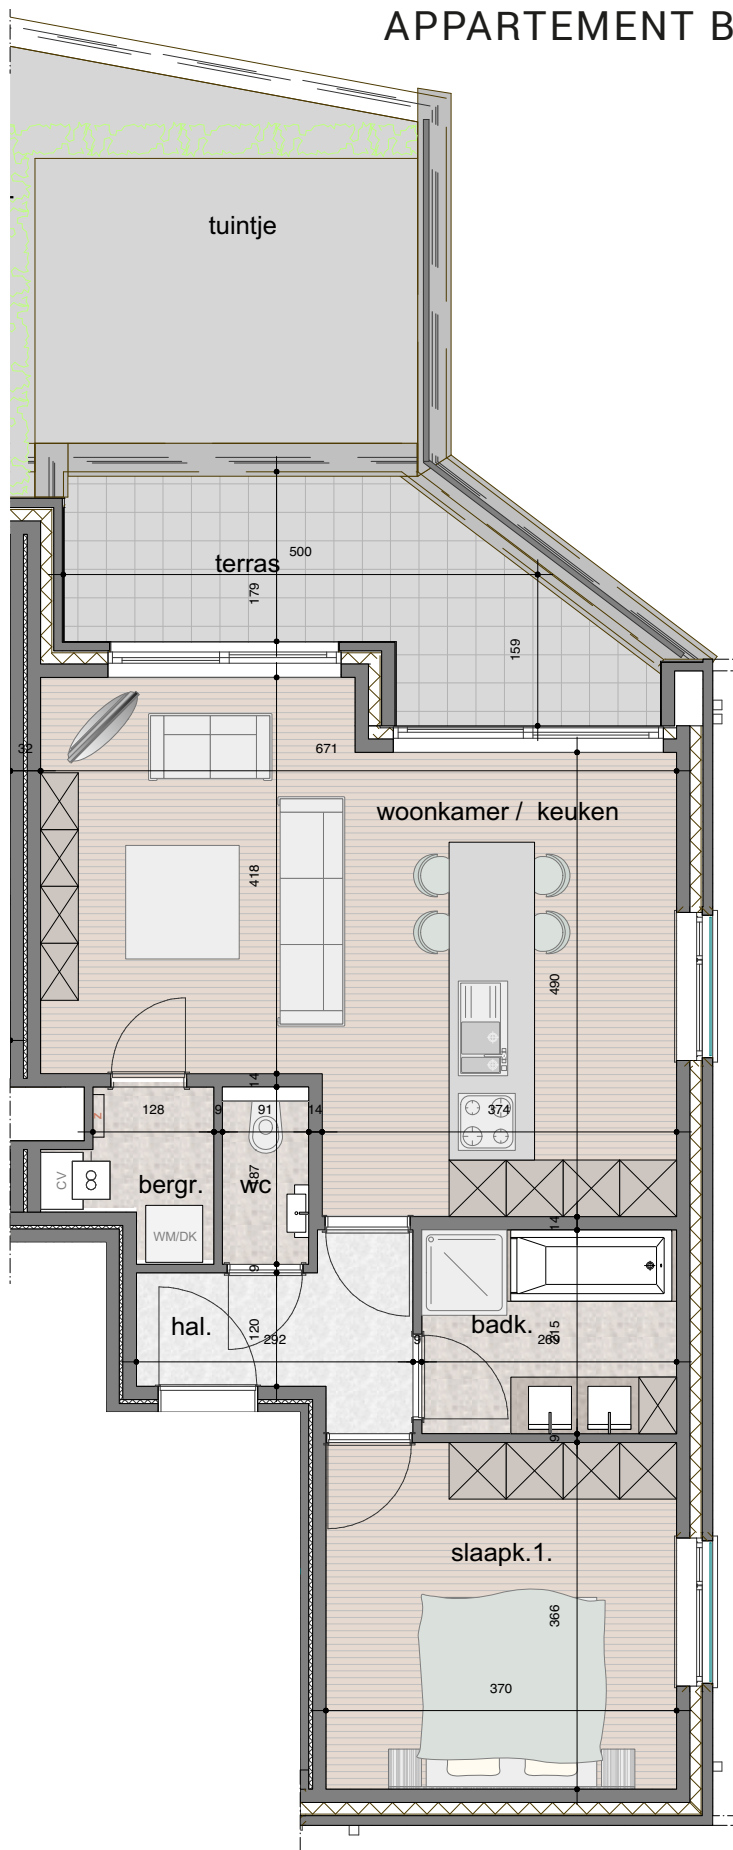

GELIJKVLOERS

APPARTEMENT B 0.2

Aantal slaapkamers: 1
Bruto oppervlakte: 67,66m²
Terras: 10,94m²
Tuin: 12,14m²