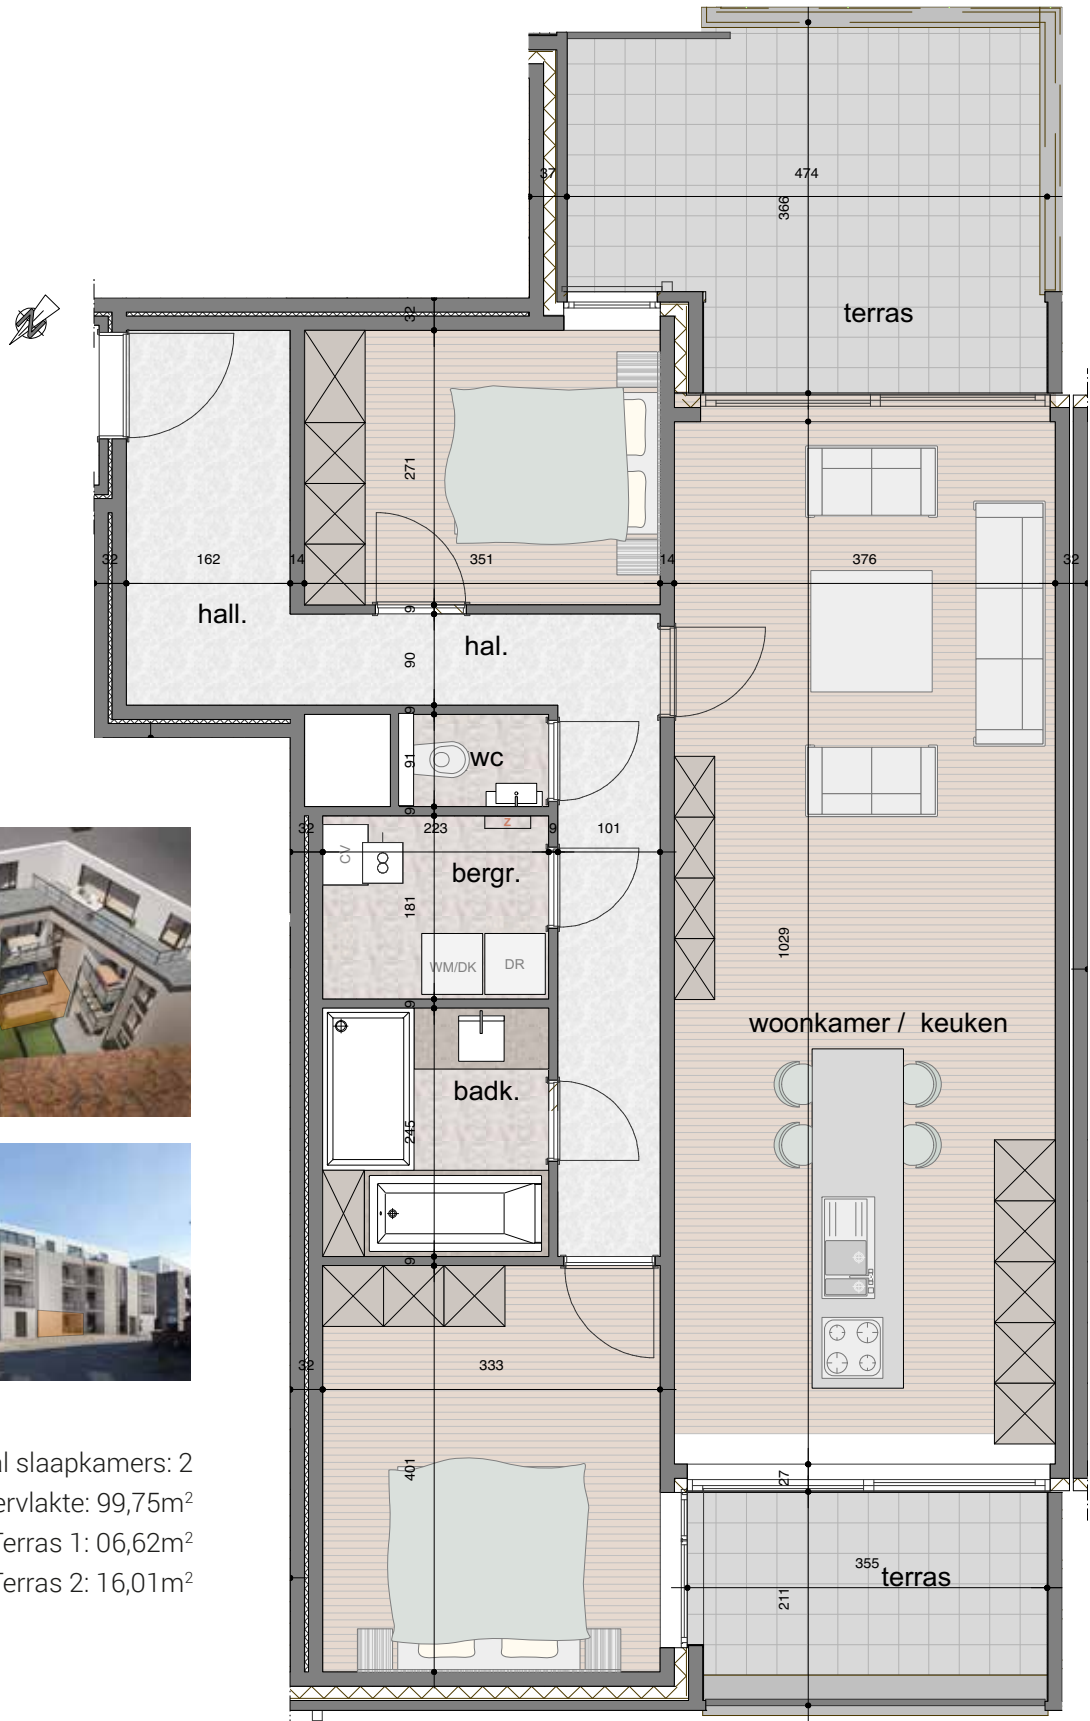

GELIJKVLOERS

APPARTEMENT A 0.2

Aantal slaapkamers: 2
Bruto oppervlakte: 99,75m²
Terras 1: 06,62m²
Terras 2: 16,01m²