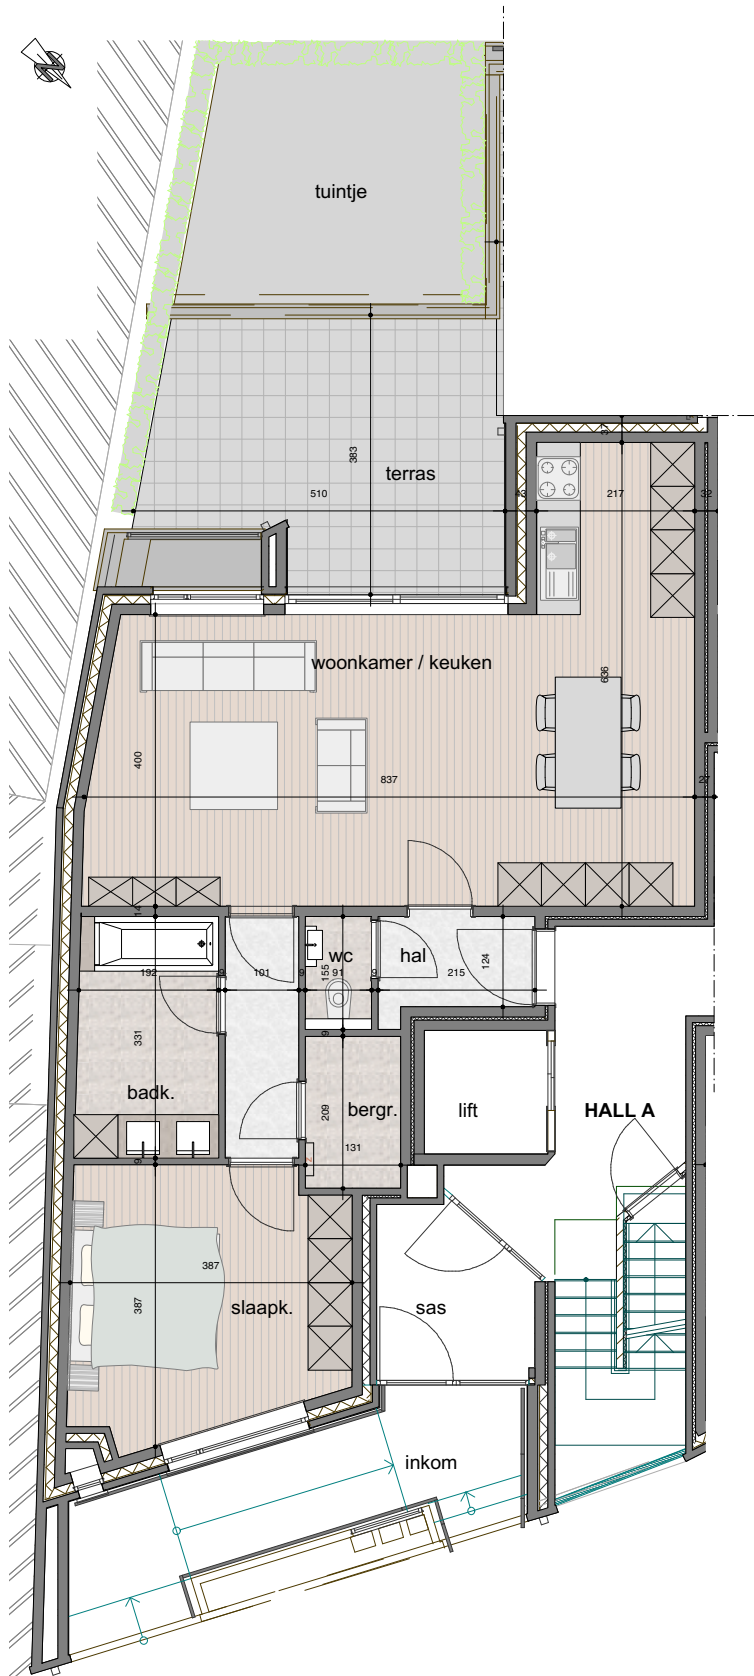

GELIJKVLOERS

APPARTEMENT A 0.1

Aantal slaapkamers: 1
Bruto oppervlakte: 77,86m²
Terras: 16,97m²
Tuin: 13,86m²