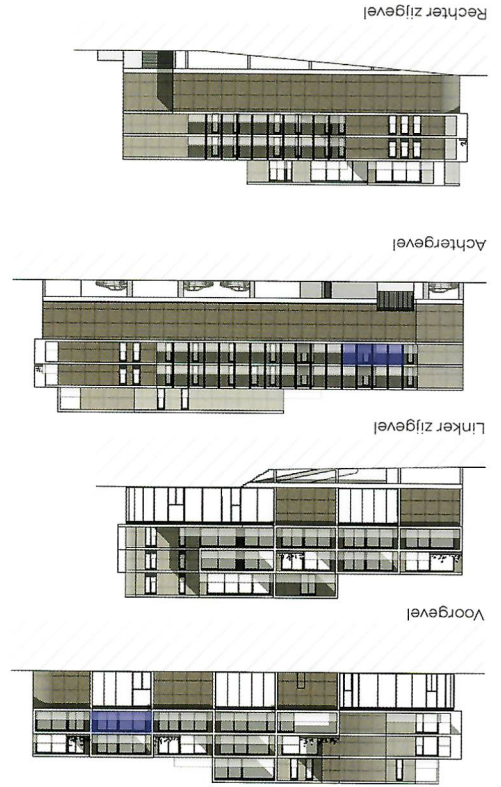

APPARTEMENT A1.2

bruto opp.: 85,80m²
 terras: 25,50m²
 1^{ste} verdieping
 2 slaapkamers

Drieskens & Dubois
 ARCHITECTEN