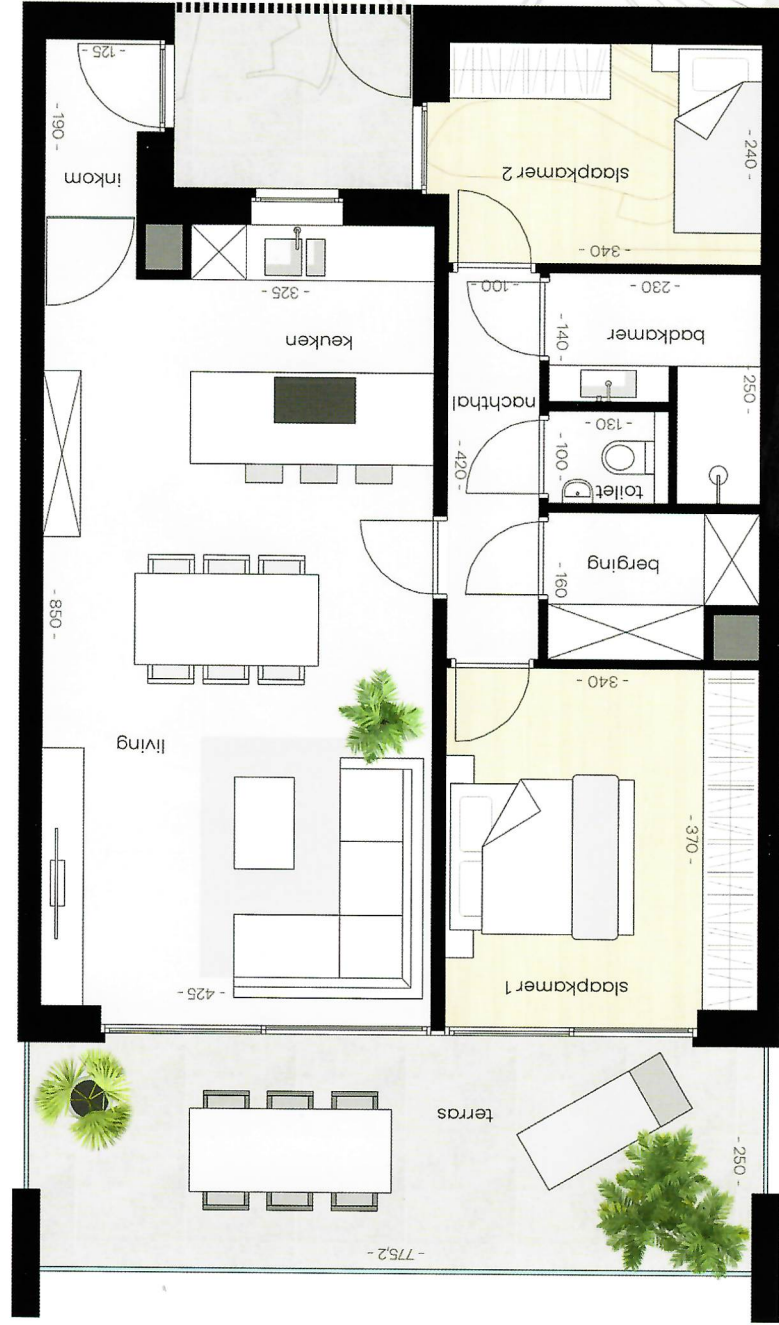

APPARTEMENT A1.2

bruto opp.: 85,80m²
 terras: 25,50m²
 1^{ste} verdieping
 2 slaapkamers

Drieskens & Dubois
 ARCHITECTEN