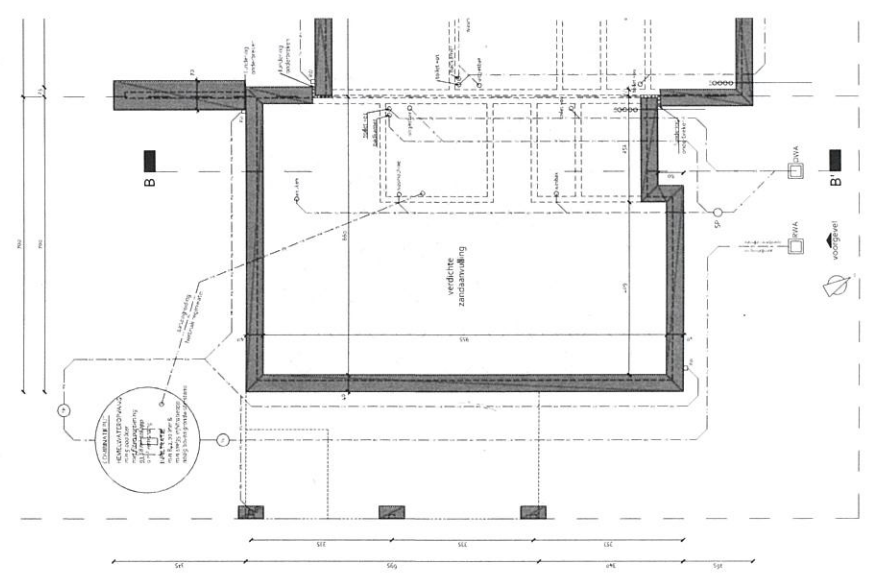

doorsnede bb'

principedetails 1/20

principedetail 1/20 houten bekleding

1	12	24	36	48	60	72	84	96	108	120	132	144	156	168	180	192	204	216	228	240	252	264	276	288	300																								
1	2	3	4	5	6	7	8	9	10	11	12	13	14	15	16	17	18	19	20	21	22	23	24	25	26	27	28	29	30	31	32	33	34	35	36	37	38	39	40	41	42	43	44	45	46	47	48	49	50

LOT 08  
 overzichtplan  
 schaal 1/50  
 datum: 1809\_1008

25 Huisbouwverenigingsgebouwen  
 Verdwaling 'Postweg' | lot 1 t/m 11

dakplan

verdieping +01 | +290

verdieping +00 | +/-000

funderings- en rioleringsplan