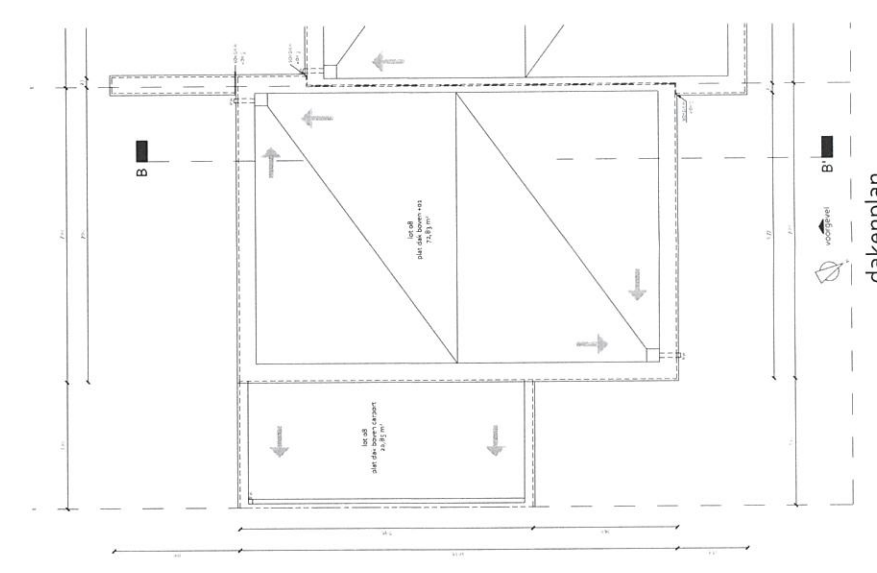

doorsnede bb'

principedetails 1/20

principedetail 1/20 houten bekleding

1	12	24	36	48	60	72	84	96	108	120	132	144	156	168	180	192	204	216	228	240	252	264	276	288	300																								
1	2	3	4	5	6	7	8	9	10	11	12	13	14	15	16	17	18	19	20	21	22	23	24	25	26	27	28	29	30	31	32	33	34	35	36	37	38	39	40	41	42	43	44	45	46	47	48	49	50

LOT 08  
 overzichtplan  
 schaal 1/50  
 datum: 1809\_1008

25 Huisbouwverenigingsgebouwen  
 Verdwaling 'Postweg' | lot 1 t/m 11

dakplan

verdieping +01 | +290

verdieping +00 | +/-000

funderings- en rioleringsplan