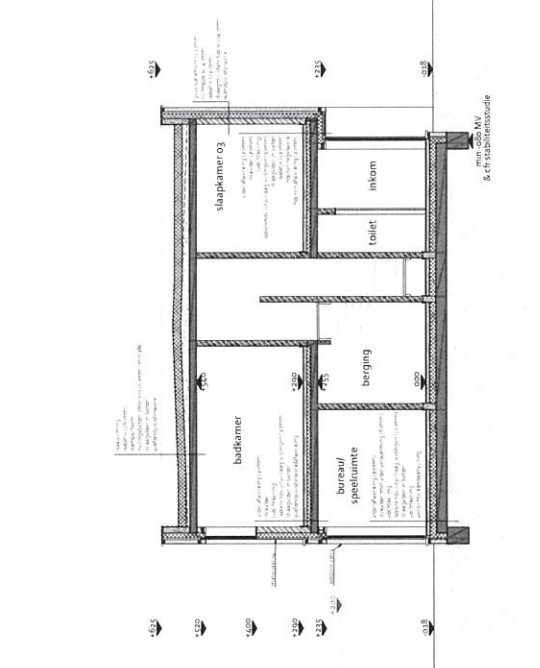

doorsnede bb'

principedetails 1/20

principedetail 1/20 houten bekleding

1	12	24	36	48	60	72	84	96	108	120	132	144	156	168	180	192	204	216	228	240	252	264	276	288	300																								
1	2	3	4	5	6	7	8	9	10	11	12	13	14	15	16	17	18	19	20	21	22	23	24	25	26	27	28	29	30	31	32	33	34	35	36	37	38	39	40	41	42	43	44	45	46	47	48	49	50

LOT 08  
 overzichtplan  
 schaal 1/50  
 datum: 1809\_1008

25 Huisbouwverenigingsgebouwen  
 Verdwaling 'Postweg' | lot 1 t/m 11

dakplan

verdieping +01 | +290

verdieping +00 | +/-000

funderings- en rioleringsplan