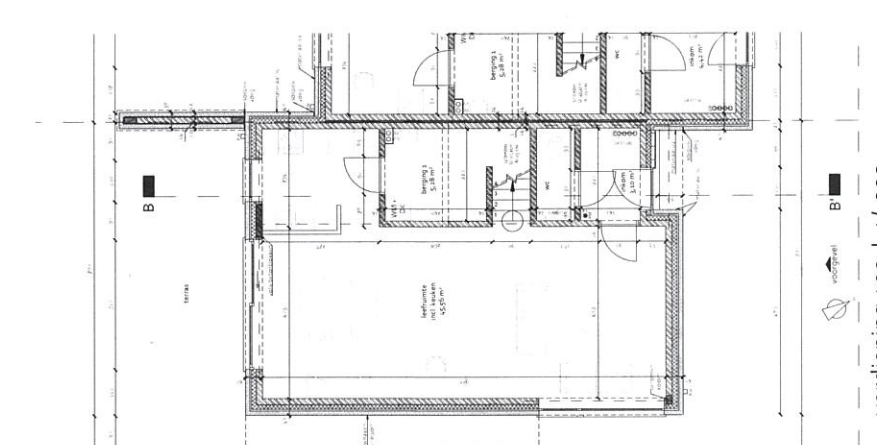

doorsnede bb'

principedetails 1/20

principedetail 1/20 houten bekleding

1	12	24	36	48	60	72	84	96	108	120	132	144	156	168	180	192	204	216	228	240	252	264	276	288	300																								
1	2	3	4	5	6	7	8	9	10	11	12	13	14	15	16	17	18	19	20	21	22	23	24	25	26	27	28	29	30	31	32	33	34	35	36	37	38	39	40	41	42	43	44	45	46	47	48	49	50

LOT 08  
 overzichtplan  
 schaal 1/50  
 datum: 1809\_1008

25 Huisbouwverenigingsgebouwen  
 Verdwaling 'Postweg' | lot 1 t/m 11

dakplan

verdieping +01 | +290

verdieping +00 | +/-000

funderings- en rioleringsplan