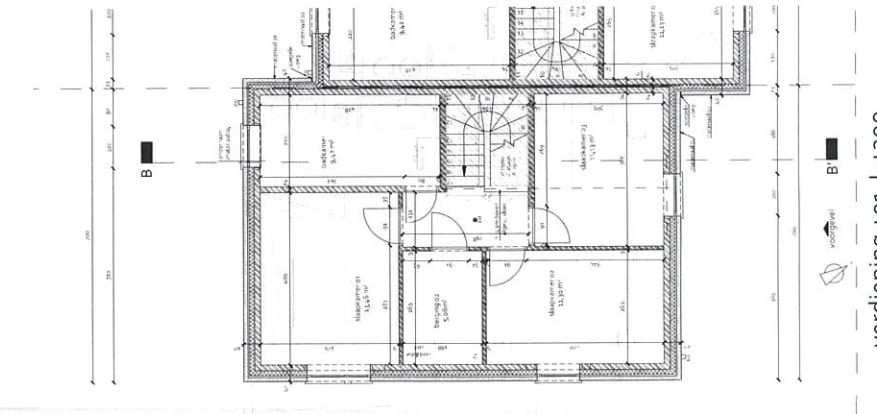

doorsnede bb'

principedetails 1/20

principedetail 1/20 houten bekleding

1	12	24	36	48	60	72	84	96	108	120	132	144	156	168	180	192	204	216	228	240	252	264	276	288	300																								
1	2	3	4	5	6	7	8	9	10	11	12	13	14	15	16	17	18	19	20	21	22	23	24	25	26	27	28	29	30	31	32	33	34	35	36	37	38	39	40	41	42	43	44	45	46	47	48	49	50

LOT 08  
 overzichtplan  
 schaal 1/50  
 datum: 1809\_1008

25 Huisbouwverenigingsgebouwen  
 Verdwaling 'Postweg' | lot 1 t/m 11

dakplan

verdieping +01 | +290

verdieping +00 | +/-000

funderings- en rioleringsplan