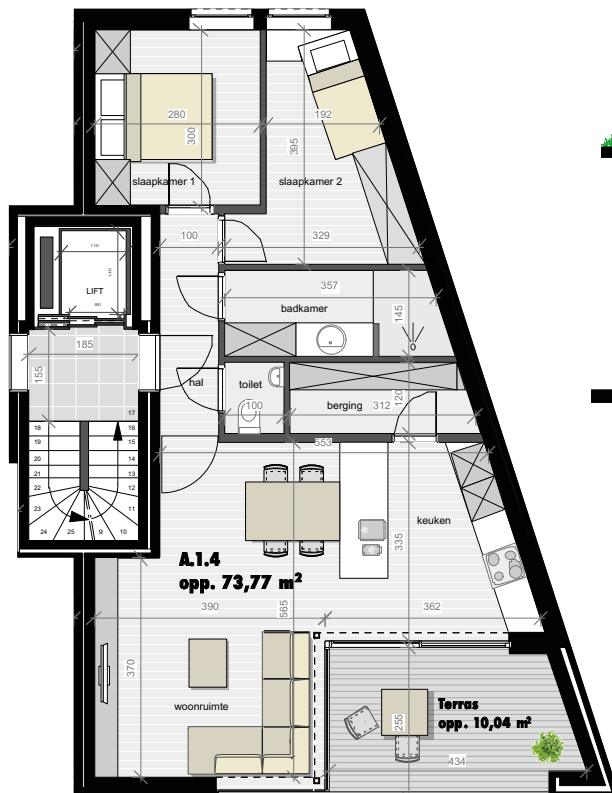

EERSTE VERDIEPING

APPARTEMENT A 1.4

1ste verdieping

Voorgevel

Achtergevel

APPARTEMENT A.1.4

Bruto opp. appartement: 73.77 m²
opp. terras: 10.04 m²

HET HEERENHUIS