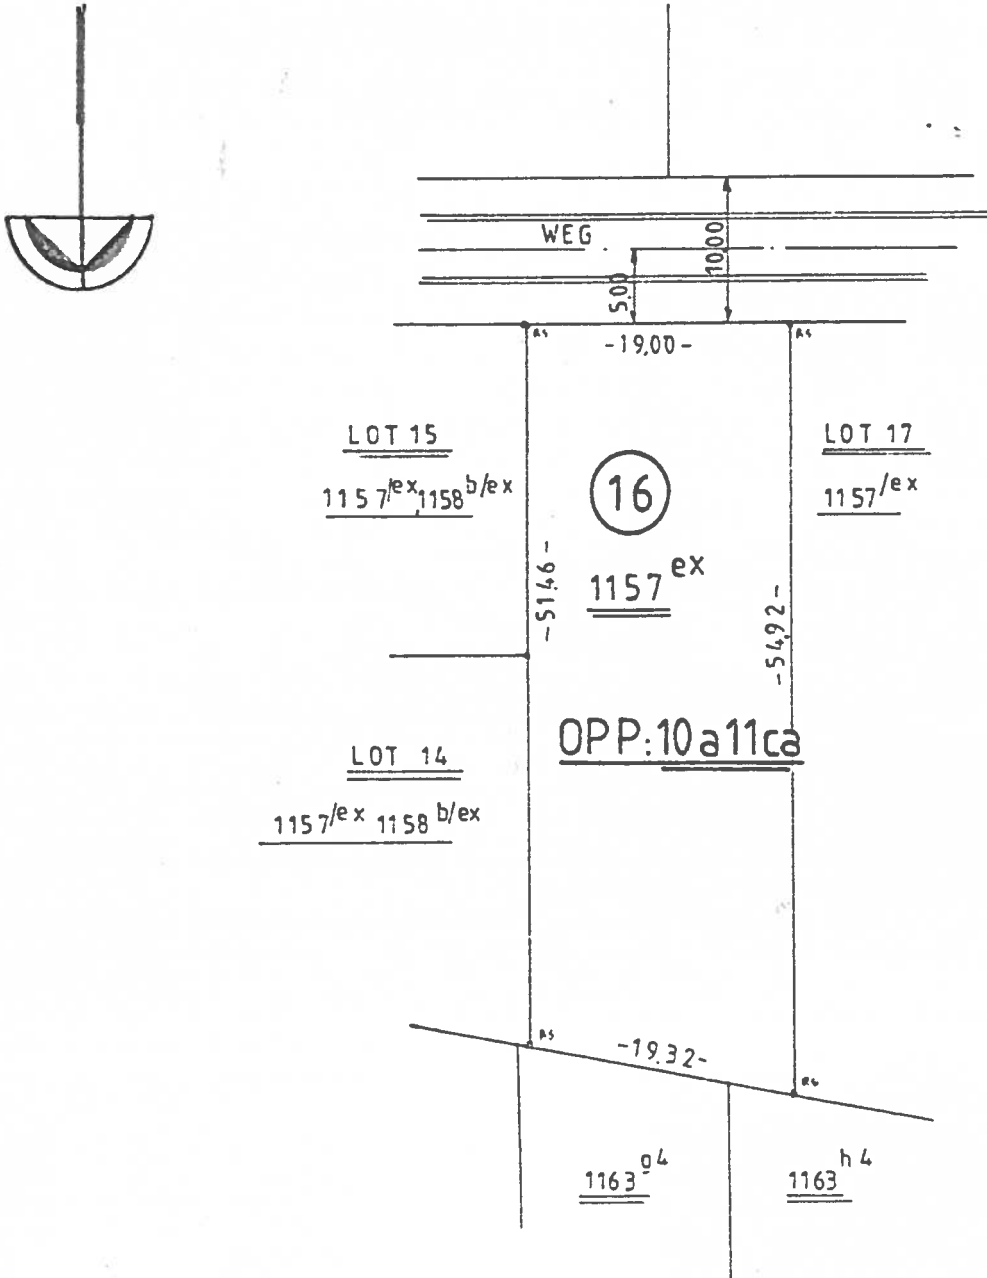

GEMEENTE LANAKEN

1ste afdeling sectie D

LOT: 16

Afpalingsplan

LANAKEN 2011 1991
BOGAERTS Theo
Beëdigd M.S.O.G.
Pannestraat 203
3620 LANAKEN
TEL: 011/71.52.70

Schaal 1/500