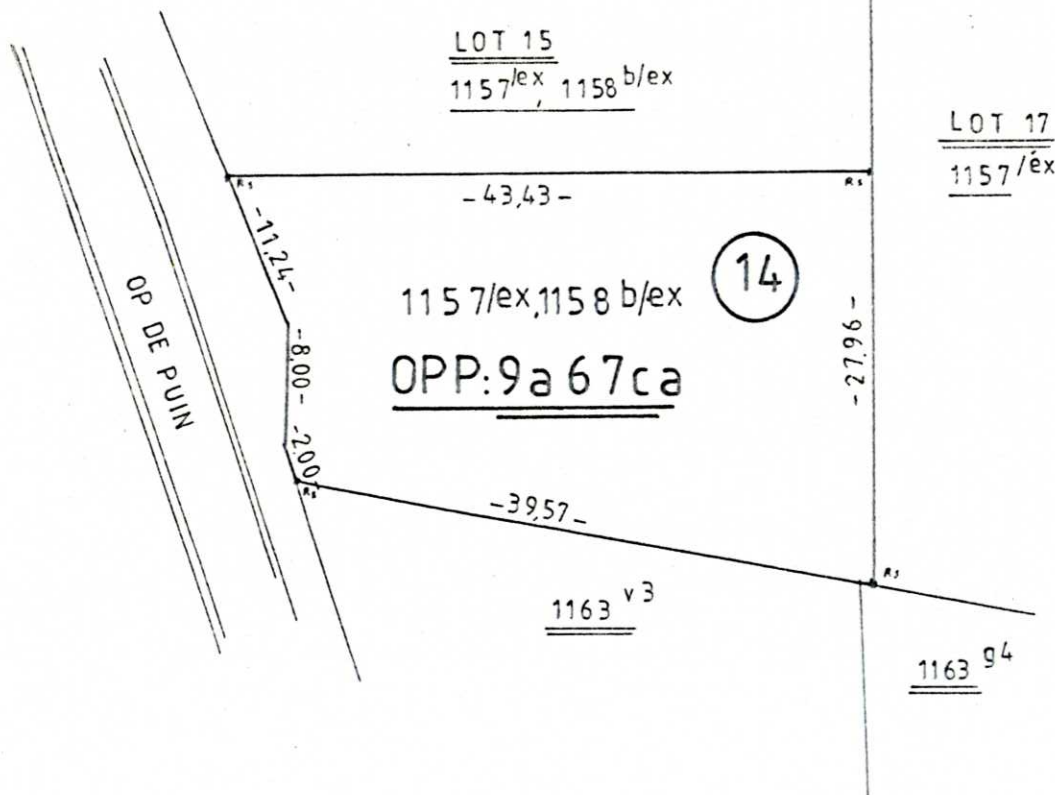

JALHAY ELISABETH
OP DE PUIJN 42
3620 LANAKEN

Op de puijn
klein hofstraat
14 + 15 + 16

GEMEENTE LANAKEN

1ste afdeling sectie D

LOT: 14

Afpalingsplan

LANAKEN 20.11.1991
BOGAERTS Theo
Beëdigd M.S.O.G.
Pannestraat 203,
3622 LANAKEN
TEL 011/71.52.70

Schaal 1/500

GEMEENTE LANAKEN

1ste afdeling sectie D

LOT:15

Afpalingsplan

LANAKEN 20.11.1991

BOGAERTS Theo

Beëdigd M.S.O.G.

Pannestraat 203

3620 LANAKEN

Tel: 0471.52.70

Schaal 1/500

GEMEENTE LANAKEN

1ste afdeling sectie D

LOT: 16

Afpalingsplan