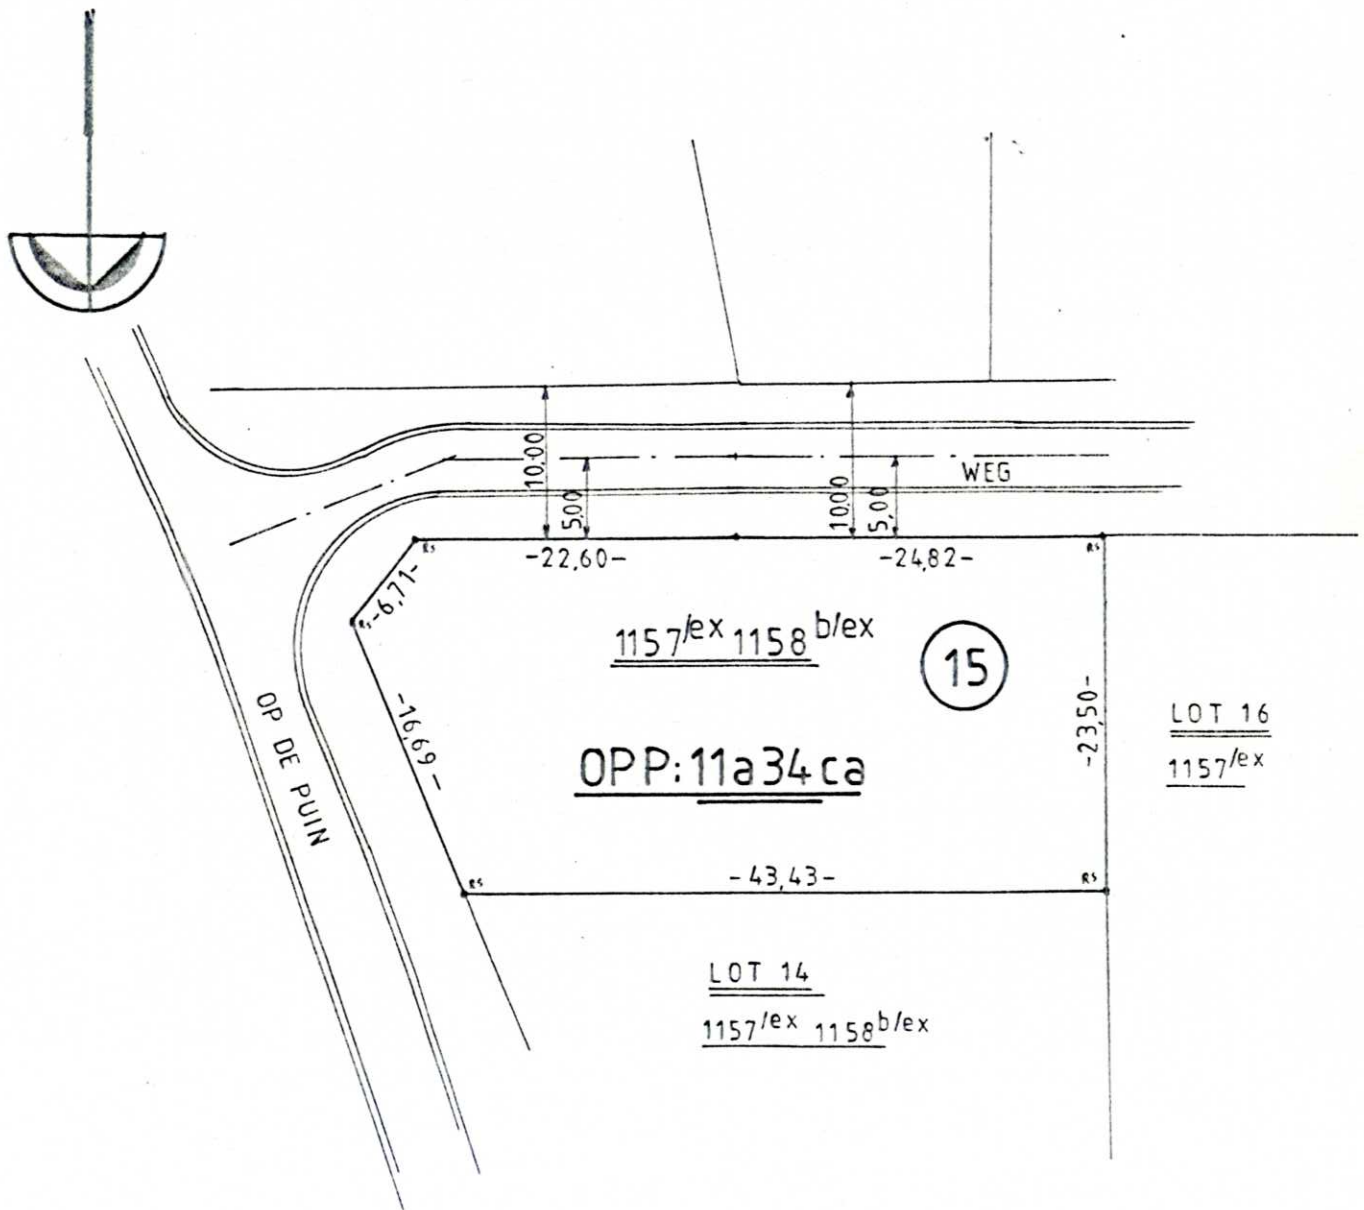

JALHAY ELISABETH
OP DE PUIJN 42
3620 LANAKEN

Op de puijn
klein hofstraat
14 + 15 + 16

GEMEENTE LANAKEN

1ste afdeling sectie D

LOT: 14

Afpalingsplan

LANAKEN 20.11.1991
BOGAERTS Theo
Beëdigd M.S.O.G.
Pannestraat 203,
3622 LANAKEN
TEL 011/71.52.70

Schaal 1/500

GEMEENTE LANAKEN

1ste afdeling sectie D

LOT:15

Afpalingsplan

LANAKEN 20.11.1991

BOGAERTS Theo

Beëdigd M.S.O.G.

Pannestraat 203

3620 LANAKEN

Tel: 0471.52.70

Schaal 1/500

GEMEENTE LANAKEN

1ste afdeling sectie D

LOT: 16

Afpalingsplan