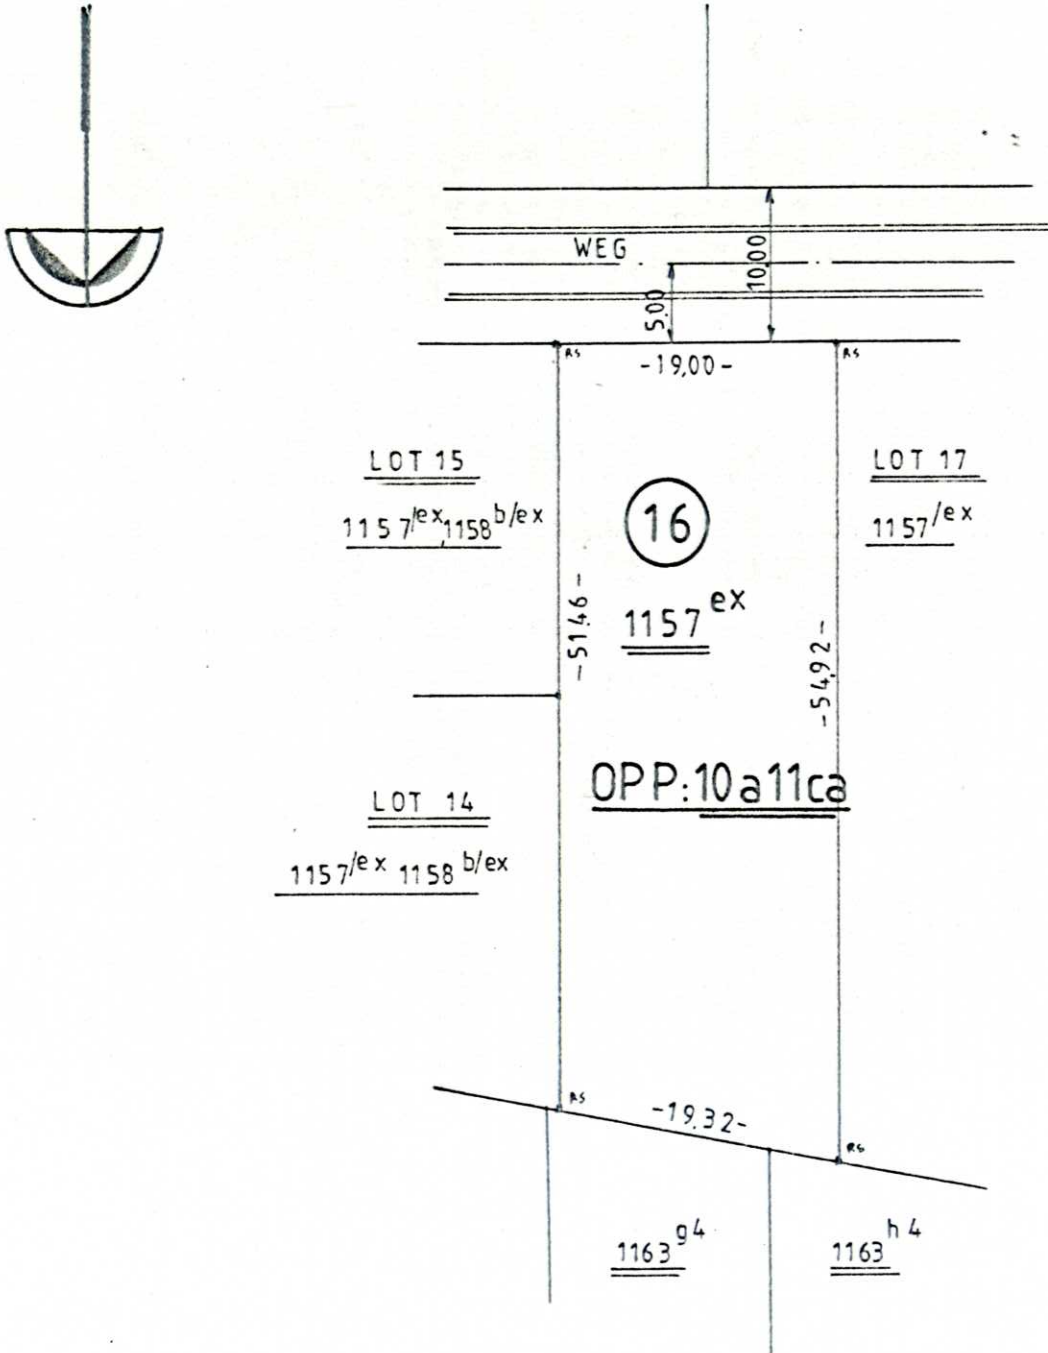

Pannestraat 203

3620 LANAKEN

Tel: 0471.52.70

Schaal 1/500

GEMEENTE LANAKEN

1ste afdeling sectie D

LOT: 16

Afpalingsplan