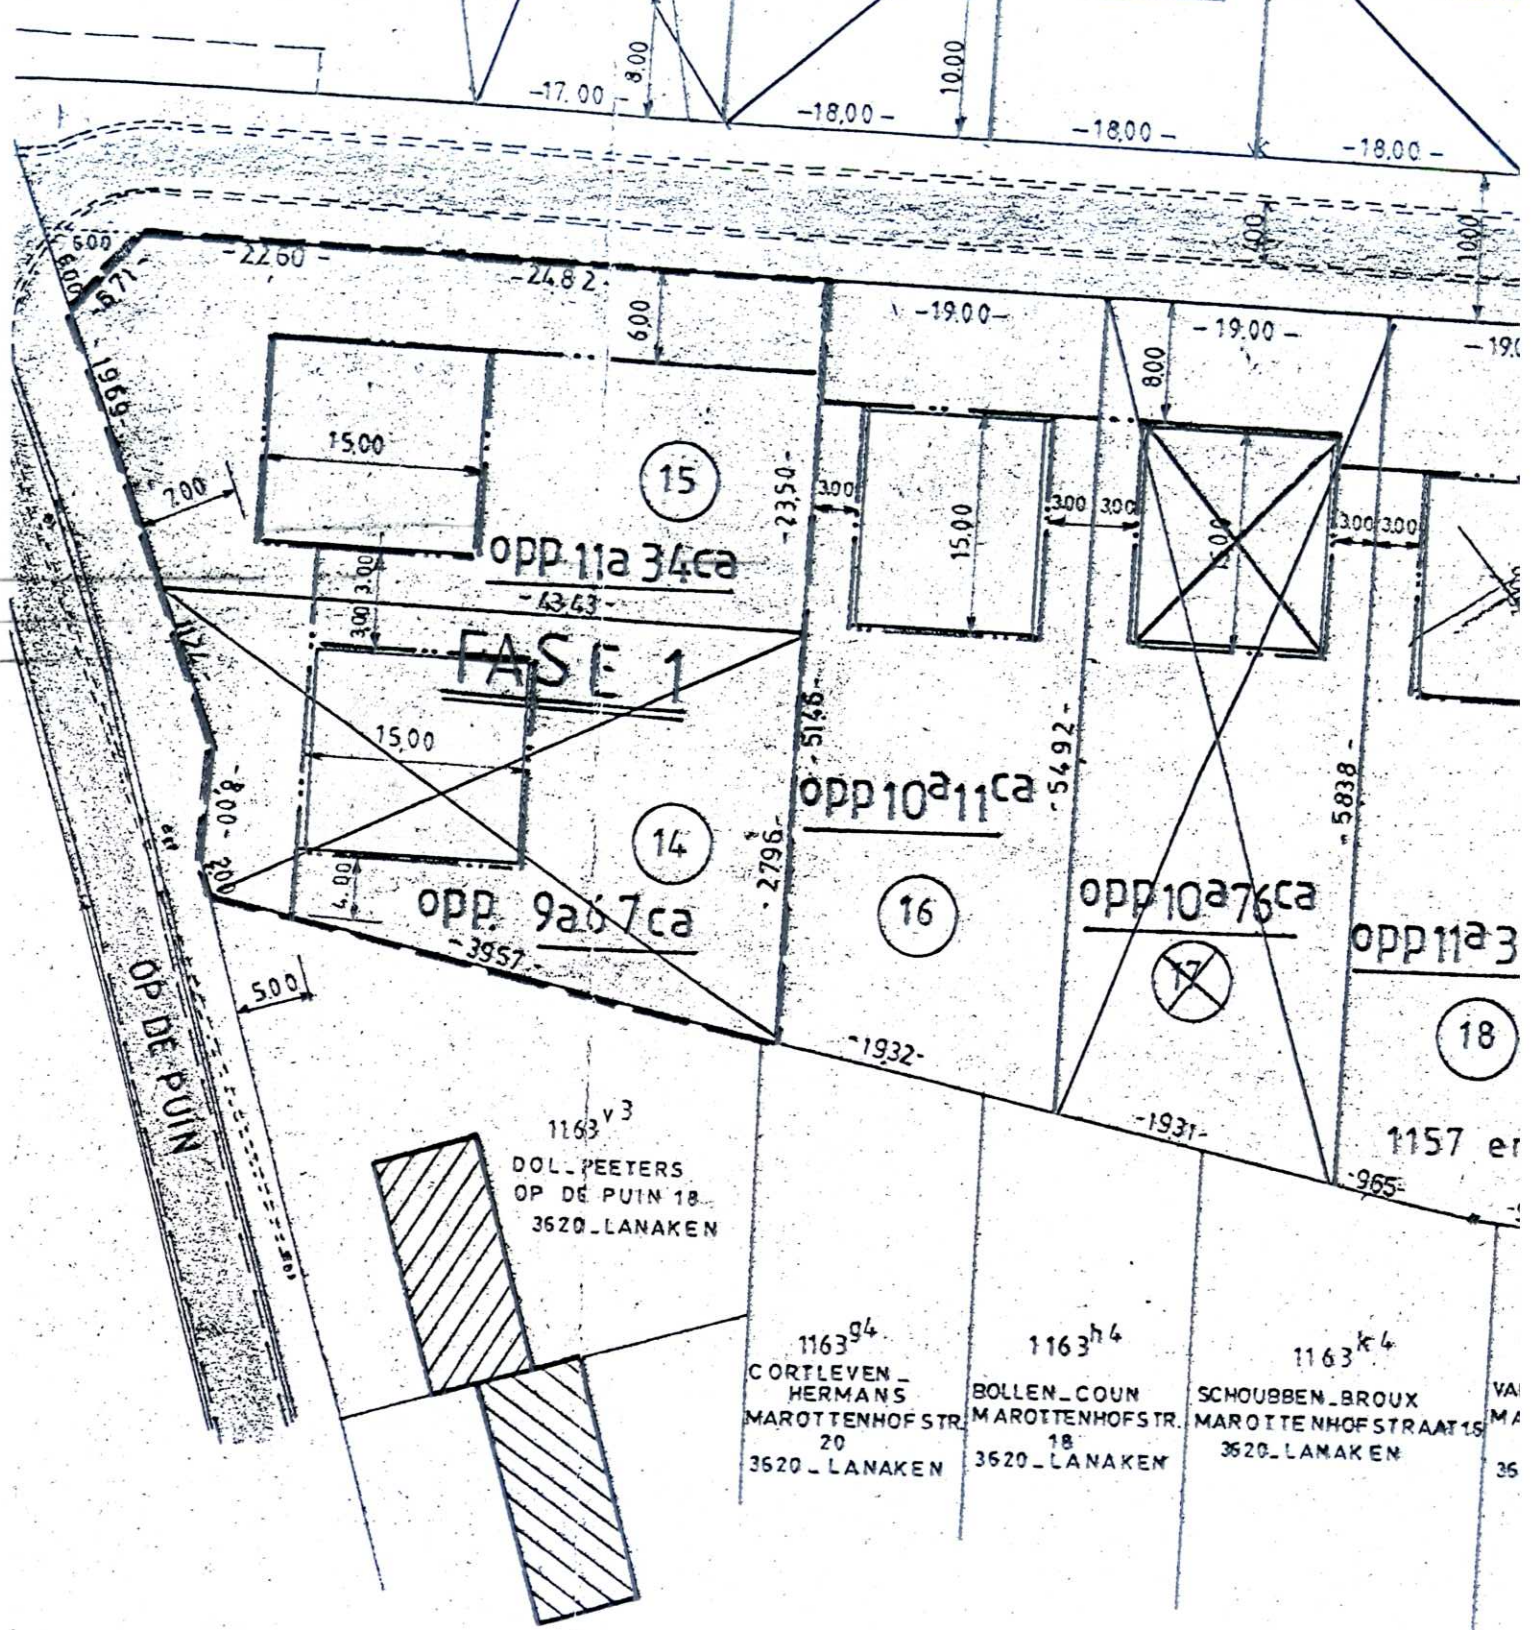

JALHAY ELISABETH
OP DE PUIJN 42
3620 LANAKEN

Op de puijn
klein hofstraat
14 + 15 + 16

GEMEENTE LANAKEN

1ste afdeling sectie D

LOT: 14

Afpalingsplan

LANAKEN 20.11.1991
BOGAERTS Theo
Beëdigd M.S.O.G.
Pannestraat 203,
3622 LANAKEN
TEL 011/71.52.70

Schaal 1/500

GEMEENTE LANAKEN

1ste afdeling sectie D

LOT:15

Afpalingsplan

LANAKEN 20.11.1991

BOGAERTS Theo

Beëdigd M.S.O.G.

Pannestraat 203

3620 LANAKEN

Tel: 0471.52.70

Schaal 1/500

GEMEENTE LANAKEN

1ste afdeling sectie D

LOT: 16

Afpalingsplan